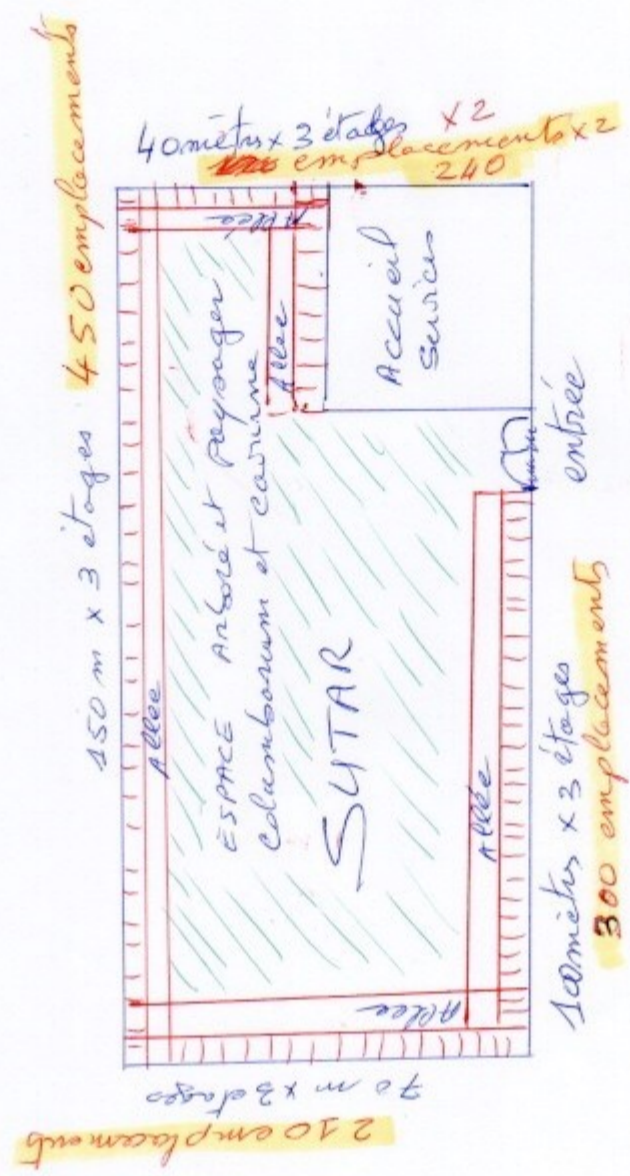

Cimetière SUTAR

TOTAL 1200 Emplacements

Cimetière Sutar

Total 1200 Emplacements

1 Emplacement
1 m / 1.5 m / 2,5 m